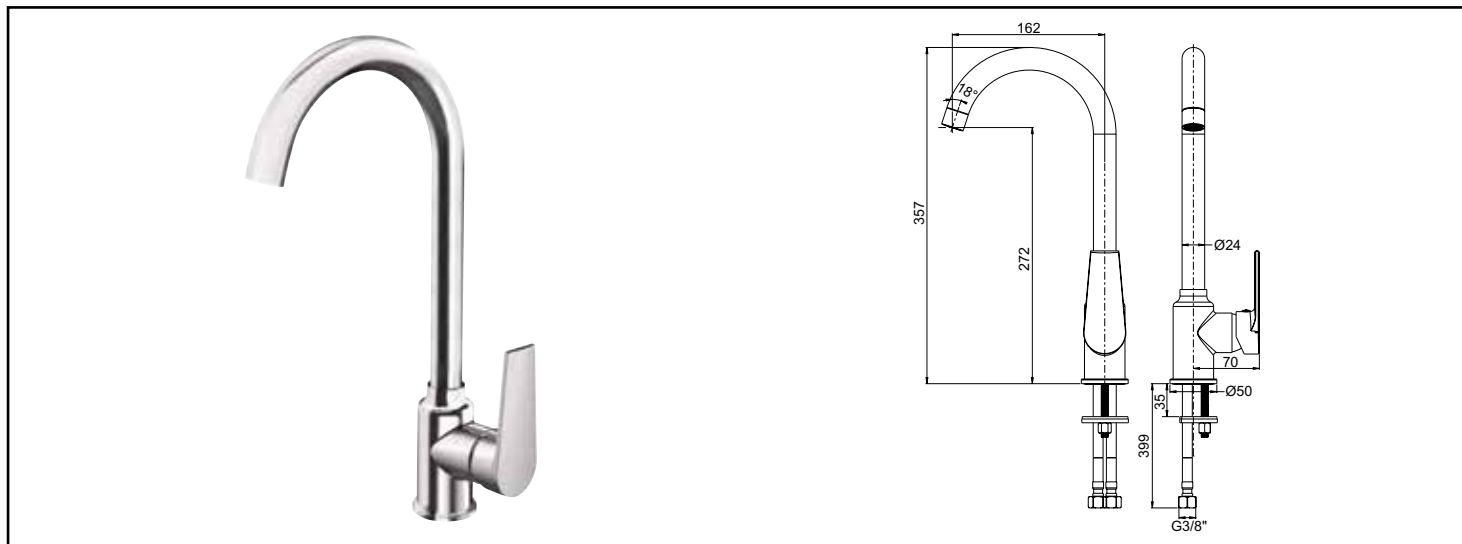

Référence : **501012115**

MITIGEUR ÉVIER BEC HAUT ROND CALIPSO C3 - ROLF

■ UN DESIGN SOBRE ET MODERNE.

■ INSTALLATION RAPIDE ET FACILE.

■ ECONOMIES D'EAU ET D'ÉNERGIE GRÂCE À LA TECHNOLOGIE C3

DESCRIPTION	Chromé - Manette métal - Cartouche céramique Ø35 mm C3 - Bec haut rond mobile avec aérateur anticalcaire - Limiteur de débit par point dur - Limiteur de température réglable - Un point de fixation - Platine de renfort - Flexibles d'alimentation EPDM livrés pré-montés 450 mm - NF classement EO C3 A1 U3 (BACA)
APPLICATIONS	Robinetterie d'évier
CONDITIONS D'UTILISATION	Pression maximum : 5 bar - Pression d'utilisation : 3 bar - Température maximum de l'eau : 80°C (176°F) - produit Conforme aux réglementations en vigueur
COMPATIBILITÉ	S'installe sur tous les types d'évier
PRÉCAUTION D'EMPLOI	0
SPECIFICATIONS D'INSTALLATION	1 point de fixation - Platine de renfort pour évier inox - Raccordement 12/17 (G3/8")
	Garantie 10 ans contre tout vice de fabrication y compris pour les cartouches - Cf conditions générales de vente
PRESCRIPTION DE POSE	Avant le montage nettoyer la tuyauterie pour éliminer toute impureté
PRESCRIPTION D'ENTRETIEN	Nettoyage à l'eau savonneuse avec un chiffon doux et bien sécher - Ne pas utiliser de produits nocifs, abrasifs ou chlorés